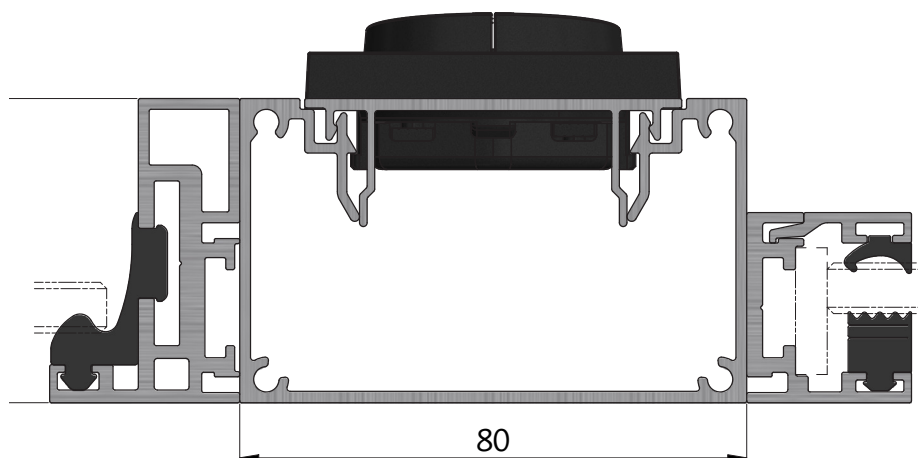

AL-OFFICE KABELKANAL CABLE CHANNEL

Der Kabelkanal zeichnet sich durch seine einfache Systemintegration, seine flexible Nutzung und sein zurückhaltendes Design aus.

Durch die integrierte Klippfunktion können Schalter und Stecker mühelos und individuell platziert werden. Die Befestigung im Trennwandsystem erfolgt mittels Selbstbohrschrauben.

EN

The cable canal is characterized by its simple system integration, flexible use and restrained design. The integrated clip function allows switches and plugs to be placed effortlessly and individually. The fastening in the partition system is done by means of self-tapping screws.

DETAILS

- ◆ Tiefe: 48 mm, Breite: 80 mm
- ◆ Perfekt passend zum AL-OFFICE System
- ◆ Oberflächen eloxiert: EV1, schwarz matt
Pulverbeschichtung: nach RAL
- ◆ Für das Berker Integro Schalter- und Steckerprogramm ausgelegt

EN

DETAILS

- ◆ Depth: 1 7/8" (48 mm), width: 3 1/8" (80 mm)
- ◆ Perfect match for the AL-OFFICE system
- ◆ Surfaces anodized: satin anodized, matt black
Powder coating RAL
- ◆ Designed for the Berker Integro switch and plug range