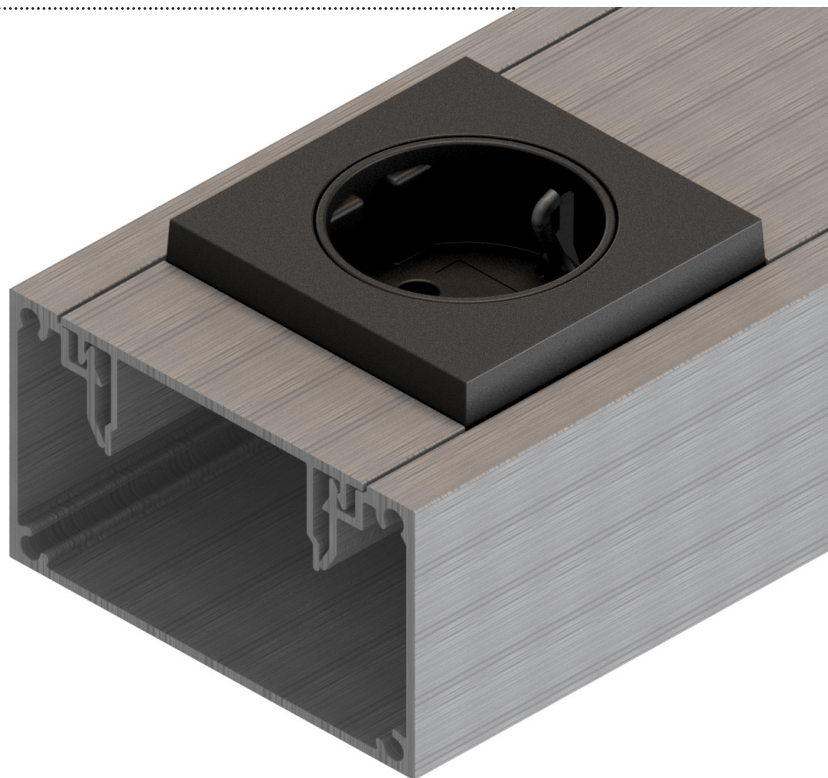

AL-OFFICE KABELKANAL CABLE CHANNEL

Der Kabelkanal zeichnet sich durch seine einfache Systemintegration, seine flexible Nutzung und sein zurückhaltendes Design aus.

Durch die integrierte Klippfunktion können Schalter und Stecker mühelos und individuell platziert werden. Die Befestigung im Trennwandsystem erfolgt mittels Selbstbohrschrauben.

EN

The cable canal is characterized by its simple system integration, flexible use and restrained design. The integrated clip function allows switches and plugs to be placed effortlessly and individually. The fastening in the partition system is done by means of self-tapping screws.

DETAILS

- ◆ Tiefe: 48 mm, Breite: 80 mm
- ◆ Perfekt passend zum AL-OFFICE System
- ◆ Oberflächen eloxiert: EV1, schwarz matt
Pulverbeschichtung: nach RAL
- ◆ Für das Berker Integro Schalter- und Steckerprogramm ausgelegt

EN

DETAILS

- ◆ Depth: 1 7/8" (48 mm), width: 3 1/8" (80 mm)
- ◆ Perfect match for the AL-OFFICE system
- ◆ Surfaces anodized: satin anodized, matt black
Powder coating RAL
- ◆ Designed for the Berker Integro switch and plug range