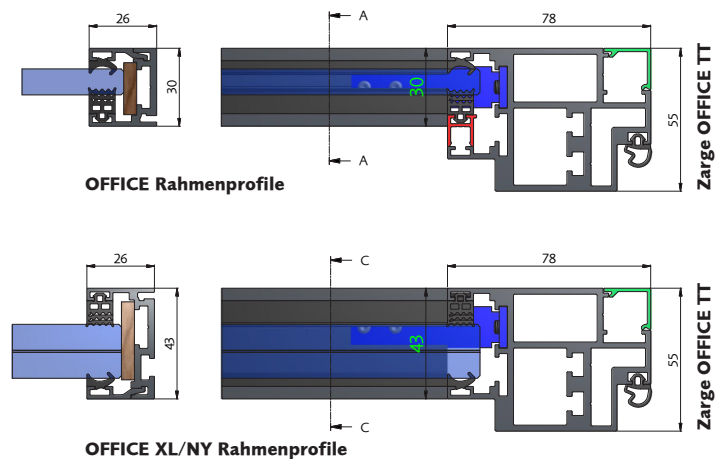

AL-OFFICE TT

EIN LÄNGLE PRODUKT

Minimalistisch ♦ Filigran ♦ Transparent ♦ Innovativ

Längle

Glas Befestigungs Systeme
Glass-Fastening-Systems

Neues Zargenprofilssystem OFFICE TT für das TECTUS Glas Türband von SIMONSWERK.
Alle bestehenden OFFICE Fixverglasungssysteme* können mit dem neuen Zargensystem OFFICE TT kombiniert werden.*OFFICE / OFFICE XL / OFFICE NY

OFFICE TT – basierend auf unserer OFFICE Systemreihe

UNSCHLAGBARE FAKTEN

- ♦ Einfache Band-Montage, Zarge wird gefräst geliefert
- ♦ Keine Versiegelung – Trockenverglasung
- ♦ Tür 8-10 mm ESG
Fixteile 8-28 mm ESG / VSG / ISO
- ♦ Oberfläche schwarz matt eloxiert oder Pulverbeschichtung nach RAL
- ♦ Dichtungen Halogen- und PVC-frei
- ♦ Montage Einschulung vor Ort möglich