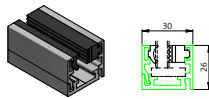

Angebot

Bestellung

Weitere
Infos

Firma

Kunden-Nr

Kommission

Basis Profile

Basis-W Zargenprofil
für Wandanschluss

Basis-G Zargenprofil
für Glasanschluss

Frame Profile

Frame Fixrahmenverglasungsprofil
für Boden, Wand und Decke

Top-Frame Fixrahmenverglasungsprofil
für Decke

Oberfläche Profile

EV1 eloxiert

Schwarz matt eloxiert