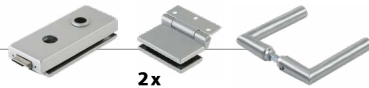

Mit Ohne

Max. Glasbreite Fixfelder:
mm

▼ Bitte Dorma Beschlägeset ODER Einzelbeschläge wählen ▼

Dorma Beschlägeset

Oberflächen pulverbeschichtet: Ähnlich EV1
 Ähnlich Edeltahleffekt
 Schwarz matt

Beschlägeset A
Eckig, unverschießbar

Beschlägeset B
Eckig, verschließbar
(PZ vorgerichtet)

Beschlägeset C
Rund, unverschießbar

Beschlägeset D
Rund, verschließbar
(PZ vorgerichtet)

Beschlägeset E
Eckig, verschließbar
(KABA vorgerichtet)

Einzelbeschläge

EV1 eloxiert
 Schwarz matt eloxiert
 Edeltahleffekt eloxiert
 RAL

Bitte wählen: **Seidenglanz** **Matt** **Feinstruktur**

Sonderfarbe

Bitte wählen: **Beschichtet** **Eloxiert**

Bänderoptionen:

Dorma Türband eckig
Öffnungswinkel ca. 140°