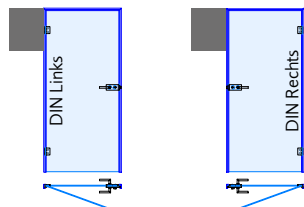

Basis-G Zargenprofil
für Glasanschluss

Frame Profile

Frame Fixrahmenverglasungsprofil
für Boden, Wand und Decke

Top-Frame Fixrahmenverglasungsprofil
für Decke

Oberfläche Profile

EV1 eloxiert

Schwarz matt eloxiert

Anlagentyp (A1-D). Bitte Auswahl treffen

**Öffnungsrichtung
Tür wählen.**
Bitte Auswahl treffen:

Systemansicht = Falzseite = Clipseite

Systemdetails

1. Systembreite

2. Systemhöhe

3. Durchgangsbreite

4. Durchgangshöhe

5. Drückerhöhe

6. Seitenteil A

7. Seitenteil B

8. Bodenluft

Glasdicken und Glasarten

Tür:	Glasart	ESG	VSG	
	Glasdicke	8 mm	10 mm	12 mm
Fixteil:	Glasart	ESG	VSG	
	Glasdicke	8 mm	10 mm	12 mm

Optionaler Glasverbindungsstreifen transparent