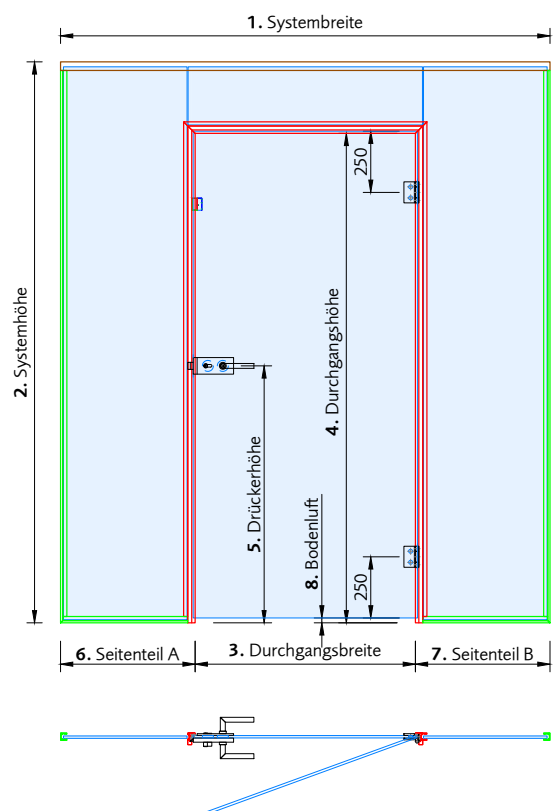

Basis-G Zargenprofil
für Glasanschluss

Frame Profile

Frame Fixrahmenverglasungsprofil
für Boden, Wand und Decke

Top-Frame Fixrahmenverglasungsprofil
für Decke

Oberfläche Profile

EV1 eloxiert

Schwarz matt eloxiert

Anlagentyp (A1-D). Bitte Auswahl treffen

**Öffnungsrichtung
Tür wählen.**
Bitte Auswahl treffen:

Systemansicht = Falzseite = Clipseite

Systemdetails

1. Systembreite

2. Systemhöhe

3. Durchgangsbreite

4. Durchgangshöhe

5. Drückerhöhe

6. Seitenteil A

7. Seitenteil B

8. Bodenluft

Glasdicken und Glasarten

Tür:	Glasart	ESG	VSG	
	Glasdicke	8 mm	10 mm	12 mm
Fixteil:	Glasart	ESG	VSG	
	Glasdicke	8 mm	10 mm	12 mm

Optionaler Glasverbindungsstreifen transparent