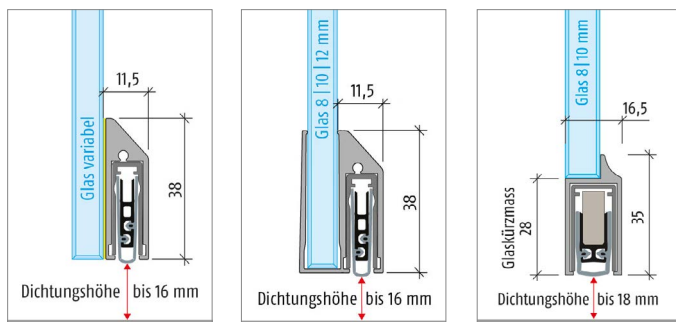

Glasdicken und Glasarten

Tür:	Glasart	ESG	VSG		
	Glasdicke	8 mm	10 mm	12 mm	
Fixteil:	Glasart	ESG	VSG		
	Glasdicke	8 mm	10 mm	12 mm	16 mm

Optionaler Glasverbindungsstreifen transparent

Mit   Ohne

Max. Glasbreite Fixfelder:
mm

▼ Bitte Dorma Beschlägeset ODER Einzelbeschläge wählen ▼

Dorma Beschlägeset

Oberflächen pulverbeschichtet: Ähnlich EV1
                                                                 Ähnlich Edeltahleffekt
                                                                 Schwarz matt

Beschlägeset A
Eckig, unverschießbar

Beschlägeset B
Eckig, verschließbar
(PZ vorgerichtet)

Beschlägeset C
Rund, unverschießbar

Beschlägeset D
Rund, verschließbar
(PZ vorgerichtet)

Beschlägeset E
Eckig, verschließbar
(KABA vorgerichtet)

Einzelbeschläge

EV1 eloxiert
Schwarz matt eloxiert
Edeltahleffekt eloxiert
RAL

Bitte wählen: **Seidenglanz**   **Matt**   **Feinstruktur**

Sonderfarbe

Bitte wählen: **Beschichtet**   **Eloxiert**

Bänderoptionen:

Dorma Türband eckig
Öffnungswinkel ca. 140°

Dorma Türband rund
Öffnungswinkel ca. 140°

Casma Türband eckig
Öffnungswinkel annähernd 180°

MK8 Türband eckig
Öffnungswinkel annähernd 180°
(Verfügbar in schwarz matt, Edelstahl)

Biloba Evo Frame
Selbstschließend
Öffnungswinkel annähernd 180°

Optional Absenkdichtung

KG-SM-Set-S

KG-A

KG-D

Schlossoptionen:

Unverschießbar
PZ vorgerichtet
KABA vorgerichtet
WC

Dorma Office Classic

Dorma Office Junior

Dorma Studio Classic

Dorma Studio Rondo

Dorma Studio Medio

Drückeroptionen:

Drücker eckig

Drücker rund