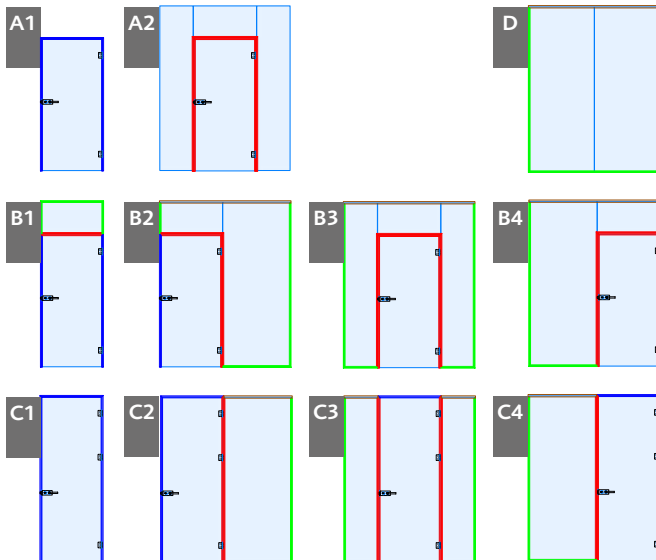

Basis-G Zargenprofil
für Glasanschluss

Frame Profile

Frame Fixrahmenverglasungsprofil
für Boden, Wand und Decke

Top-Frame Fixrahmenverglasungsprofil
für Decke

Oberfläche Profile

EV1 eloxiert

Schwarz matt eloxiert

Anlagentyp (A1-D). Bitte Auswahl treffen

**Öffnungsrichtung
Tür wählen.**
Bitte Auswahl treffen:

Systemansicht = Falzseite = Clipseite

Systemdetails

1. Systembreite

2. Systemhöhe

3. Durchgangsbreite

4. Durchgangshöhe

5. Drückerhöhe

6. Seitenteil A

7. Seitenteil B

8. Bodenluft

Glasdicken und Glasarten

Tür:	Glasart	ESG	VSG	
	Glasdicke	8 mm	10 mm	12 mm
Fixteil:	Glasart	ESG	VSG	
	Glasdicke	8 mm	10 mm	12 mm

Optionaler Glasverbindungsstreifen transparent