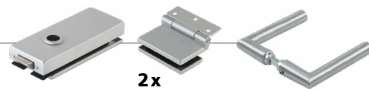

5. Drückerhöhe

6. Seitenteil A

7. Seitenteil B

8. Bodenluft

Glasdicken und Glasarten

Tür:	Glasart	ESG	VSG	
	Glasdicke	8 mm	10 mm	12 mm
Fixteil:	Glasart	ESG	VSG	
	Glasdicke	8 mm	10 mm	12 mm

Optionaler Glasverbindungsstreifen transparent

Mit Ohne

Max. Glasbreite Fixfelder:
mm

▼ Bitte Dorma Beschlägeset ODER Einzelbeschläge wählen ▼

Dorma Beschlägeset

Oberflächen pulverbeschichtet: Ähnlich EV1
 Ähnlich Edeltahleffekt
 Schwarz matt

Beschlägeset A
Eckig, unverschießbar

Beschlägeset B
Eckig, verschließbar
(PZ vorgerichtet)

Beschlägeset C
Rund, unverschießbar

Beschlägeset D
Rund, verschließbar
(PZ vorgerichtet)

Beschlägeset E
Eckig, verschließbar
(KABA vorgerichtet)

Einzelbeschläge

EV1 eloxiert
 Schwarz matt eloxiert
 Edeltahleffekt eloxiert
 RAL

Bitte wählen: **Seidenglanz** **Matt** **Feinstruktur**

Sonderfarbe

Bitte wählen: **Beschichtet** **Eloxiert**

Bänderoptionen:

Dorma Türband eckig
Öffnungswinkel ca. 140°