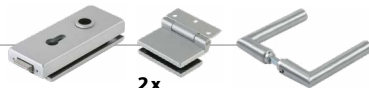

Mit Ohne

Max. Glasbreite Fixfelder:
mm

▼ Bitte Dorma Beschlägeset ODER Einzelbeschläge wählen ▼

Dorma Beschlägeset

Oberflächen pulverbeschichtet: Ähnlich EV1
 Ähnlich Edeltahleffekt
 Schwarz matt

Beschlägeset A
Eckig, unverschießbar

Beschlägeset B
Eckig, verschließbar
(PZ vorgerichtet)

Beschlägeset C
Rund, unverschießbar

Beschlägeset D
Rund, verschließbar
(PZ vorgerichtet)

Beschlägeset E
Eckig, verschließbar
(KABA vorgerichtet)

Einzelbeschläge

EV1 eloxiert
 Schwarz matt eloxiert
 Edeltahleffekt eloxiert
 RAL

Bitte wählen: **Seidenglanz** **Matt** **Feinstruktur**

Sonderfarbe

Bitte wählen: **Beschichtet** **Eloxiert**

Bänderoptionen:

Dorma Türband eckig
Öffnungswinkel ca. 140°