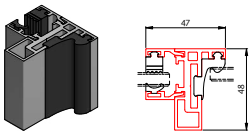

Angebot

Bestellung

Weitere
Infos

Firma

Kunden-Nr

Kommission

Basis Profile

Basis-W Zargenprofil
für Wandanschluss

Basis-G Zargenprofil
für Glasanschluss

Frame Profile

Frame Fixrahmenverglasungsprofil
für Boden, Wand und Decke

Top-Frame Fixrahmenverglasungsprofil
für Decke

Oberfläche Profile

EV1 eloxiert

Schwarz matt eloxiert