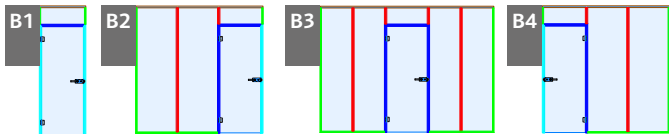

## Basis Profile

**Basis-W-XL** Zargenprofil XL für Wandanschluss

**Basis-G-XL** Zargenprofil XL für Glasanschluss

## Frame Profile

**Frame-XL** Fixrahmenverglasungsprofil XL für Boden, Wand und Decke

**Top-Frame-XL** Fixrahmenverglasungsprofil XL für Decke

**Frame T-XL** Fixrahmenverglasungsprofil XL für Glasstoß

## Anlagentyp (A1-D). Bitte Auswahl treffen

\* A1: Zarge für Wandanschluss  
 \* A2: Zarge für Glasanschluss bei bauseitigen Fixverglasungsprofilen

## Systemansicht = Falzseite = Clipseite