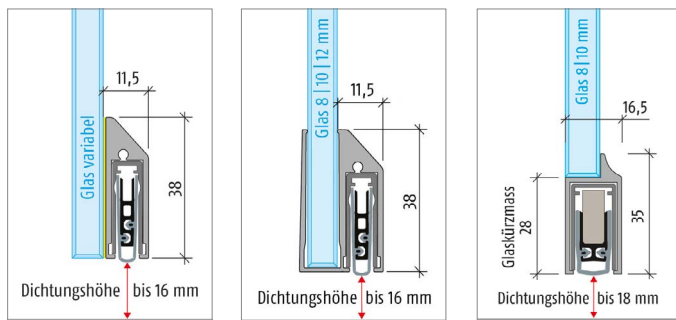

Glasdicken und Glasarten

Tür:

Glasart	ESG	VSG
Glasdicke	10 mm	12 mm

Fixteil:

Glasart	VSG	ISO			
Glasdicke	20 mm	22 mm	24 mm	26 mm	28 mm

▼ Bitte Dorma Beschlägeset ODER Einzelbeschläge wählen ▼

Dorma Beschlägeset

Oberflächen pulverbeschichtet:

- Ähnlich EV1
- Ähnlich Edelstahleffekt
- Schwarz matt

Beschlägeset A
Eckig, unverschießbar

Beschlägeset B
Eckig, verschließbar
(PZ vorgerichtet)

Beschlägeset C
Rund, unverschießbar

Beschlägeset D
Rund, verschließbar
(PZ vorgerichtet)

Beschlägeset E
Eckig, verschließbar
(KABA vorgerichtet)

Optional Absenkichtung

KG-SM-Set-S

KG-A

KG-D

Einzelbeschläge

EV1 eloxiert
Schwarz matt eloxiert
Edelstahleffekt eloxiert
RAL

Bitte wählen: Seidenglanz Matt Feinstruktur

Sonderfarbe

Bitte wählen: Beschichtet Eloxiiert

Bänderoptionen:

Dorma Türband eckig
Öffnungswinkel ca. 140°

Dorma Türband rund
Öffnungswinkel ca. 140°

Casma Türband eckig
Öffnungswinkel annähernd 180°

MK8 Türband eckig
Öffnungswinkel annähernd 180°
(Verfügbar in schwarz matt, Edelstahl)

Biloba Evo Frame
Selbstschließend
Öffnungswinkel annähernd 180°

Schlossoptionen:

Unverschießbar
PZ vorgerichtet
KABA vorgerichtet
WC

Dorma Office Classic

Dorma Office Junior

Dorma Studio Classic

Dorma Studio Rondo

Dorma Studio Medio

Drückeroptionen:

Drücker eckig

Drücker rund