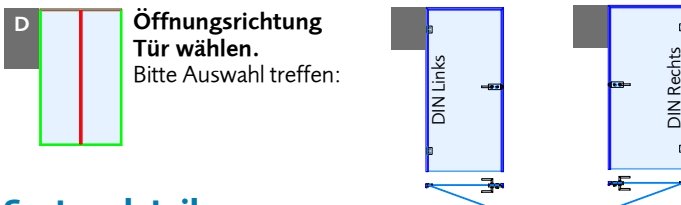

## Frame Profile

**Frame-XL** Fixrahmenverglasungsprofil XL für Boden, Wand und Decke

**Top-Frame-XL** Fixrahmenverglasungsprofil XL für Decke

**Frame T-XL** Fixrahmenverglasungsprofil XL für Glasstoß

## Anlagentyp (A1-D). Bitte Auswahl treffen

\* A1: Zarge für Wandanschluss  
 \* A2: Zarge für Glasanschluss bei bauseitigen Fixverglasungsprofilen

## Systemansicht = Falzseite = Clipseite