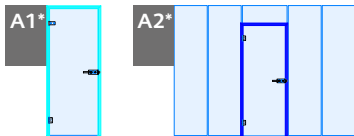

## Basis Profile

**Basis-W-XL** Zargenprofil XL für Wandanschluss

**Basis-G-XL** Zargenprofil XL für Glasanschluss

## Frame Profile

**Frame-XL** Fixrahmenverglasungsprofil XL für Boden, Wand und Decke

**Top-Frame-XL** Fixrahmenverglasungsprofil XL für Decke

**Frame T-XL** Fixrahmenverglasungsprofil XL für Glasstoß

## Anlagentyp (A1-D). Bitte Auswahl treffen

\* A1: Zarge für Wandanschluss  
 \* A2: Zarge für Glasanschluss bei bauseitigen Fixverglasungsprofilen

## Systemansicht = Falzseite = Clipseite