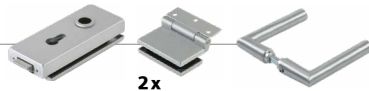

### Dorma Beschlägeset

**Oberflächen pulverbeschichtet:**

- Ähnlich EV1
- Ähnlich Edelstahleffekt
- Schwarz matt

**Beschlägeset A**  
Eckig, unverschießbar

**Beschlägeset B**  
Eckig, verschließbar  
(PZ vorgerichtet)

**Beschlägeset C**  
Rund, unverschießbar

**Beschlägeset D**  
Rund, verschließbar  
(PZ vorgerichtet)

**Beschlägeset E**  
Eckig, verschließbar  
(KABA vorgerichtet)