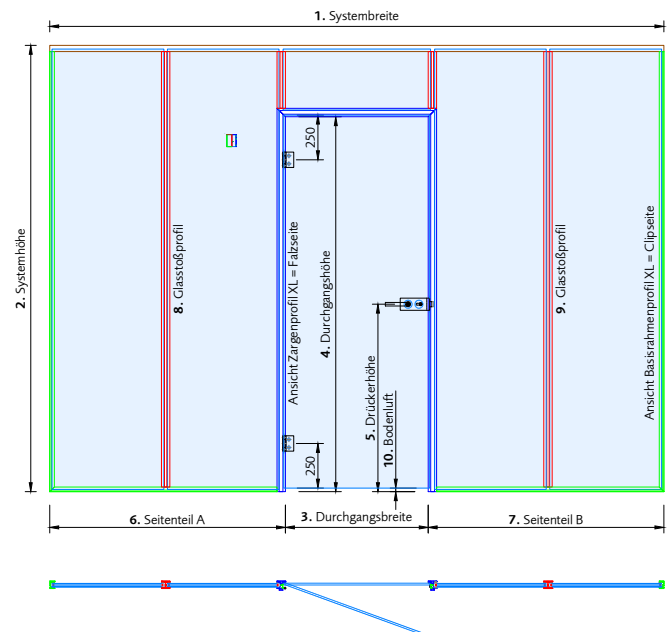

## Frame Profile

**Frame-XL** Fixrahmenverglasungsprofil XL für Boden, Wand und Decke

**Top-Frame-XL** Fixrahmenverglasungsprofil XL für Decke

**Frame T-XL** Fixrahmenverglasungsprofil XL für Glasstoß

## Anlagentyp (A1-D). Bitte Auswahl treffen

\* A1: Zarge für Wandanschluss  
 \* A2: Zarge für Glasanschluss bei bauseitigen Fixverglasungsprofilen

## Systemdetails

- |                     |                                       |
|---------------------|---------------------------------------|
| 1. Systembreite     | 6. Seitenteil A                       |
| 2. Systemhöhe       | 7. Seitenteil B                       |
| 3. Durchgangsbreite | 8. Anzahl Glasstoßprofil Seitenteil A |
| 4. Durchgangshöhe   | 9. Anzahl Glasstoßprofil Seitenteil B |
| 5. Drückerhöhe      | 10. Bodenluft                         |

## Systemansicht = Falzseite = Clipseite