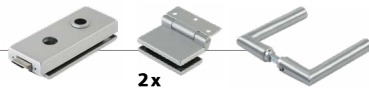

### Dorma Beschlägeset

**Oberflächen pulverbeschichtet:**

- Ähnlich EV1
- Ähnlich Edelstahleffekt
- Schwarz matt

**Beschlägeset A**  
Eckig, unverschießbar

**Beschlägeset B**  
Eckig, verschließbar  
(PZ vorgerichtet)

**Beschlägeset C**  
Rund, unverschießbar

**Beschlägeset D**  
Rund, verschließbar  
(PZ vorgerichtet)

**Beschlägeset E**  
Eckig, verschließbar  
(KABA vorgerichtet)