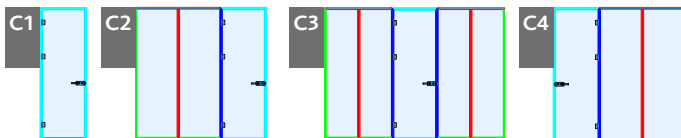

## Frame Profile

**Frame-XL** Fixrahmenverglasungsprofil XL für Boden, Wand und Decke

**Top-Frame-XL** Fixrahmenverglasungsprofil XL für Decke

**Frame T-XL** Fixrahmenverglasungsprofil XL für Glasstoß

## Anlagentyp (A1-D). Bitte Auswahl treffen

\* A1: Zarge für Wandanschluss  
 \* A2: Zarge für Glasanschluss bei bauseitigen Fixverglasungsprofilen

## Systemansicht = Falzseite = Clipseite