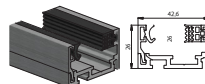

- 6. Seitenteil A:
- 7. Seitenteil B:
- 8. Anzahl Glasstoßprofil Seitenteil A:
- 9. Anzahl Glasstoßprofil Seitenteil B:
- 10. Bodenluft:

BASIS PROFILE

AL-Basis-W-XL
Zargenprofil XL
für Wandanschluss

AL-Basis-G-XL
Zargenprofil XL
für Glasanschluss

FRAME PROFILE

AL-Frame-XL
Fixrahmen-
verglasungsprofil XL
für Boden, Wand
und Decke

AL-Top-Frame-XL
Fixrahmen-
verglasungsprofil XL
für Decke

AL-Frame T-XL
Fixrahmen-
verglasungsprofil XL
für Glasstoß

ELEMENT-AUSFÜHRUNGEN: