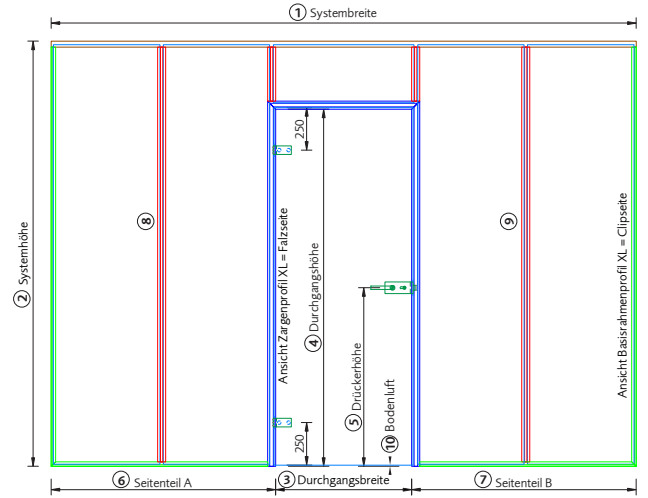

Firma, Kundennummer:

Kommission:

Anlagentyp (A1 - D) auswählen:

Weitere Informationen:

Öffnungsrichtung Türe:

SYSTEMANSICHT = FALZSEITE = CLIPSEITE

HORIZONTALER SCHNITT

- 1. Systembreite:
- 2. Systemhöhe:
- 3. Durchgangsbreite:
- 4. Durchgangshöhe:
- 5. Drückerhöhe:

- 6. Seitenteil A:
- 7. Seitenteil B:
- 8. Anzahl Glasstoßprofil Seitenteil A:
- 9. Anzahl Glasstoßprofil Seitenteil B:
- 10. Bodenluft:

BASIS PROFILE

AL-Basis-W-XL
Zargenprofil XL
für Wandanschluss

AL-Basis-G-XL
Zargenprofil XL
für Glasanschluss

FRAME PROFILE

AL-Frame-XL
Fixrahmen-
verglasungsprofil XL
für Boden, Wand
und Decke

AL-Top-Frame-XL
Fixrahmen-
verglasungsprofil XL
für Decke

AL-Frame T-XL
Fixrahmen-
verglasungsprofil XL
für Glasstoß

ELEMENT-AUSFÜHRUNGEN:

Drücker eckig

Drücker rund