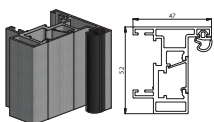

Firma, Kundennummer:

Kommission:

Anlagentyp (A1 - D) auswählen:

Weitere Informationen:

Öffnungsrichtung Türe:

SYSTEMANSICHT = FALZSEITE = CLIPSEITE

HORIZONTALER SCHNITT

- 1. Systembreite:
- 2. Systemhöhe:
- 3. Durchgangsbreite:
- 4. Durchgangshöhe:
- 5. Drückerhöhe:

- 6. Seitenteil A:
- 7. Seitenteil B:
- 8. Anzahl Glasstoßprofil Seitenteil A:
- 9. Anzahl Glasstoßprofil Seitenteil B:
- 10. Bodenluft:

BASIS PROFILE

AL-Basis-W-XL
Zargenprofil XL
für Wandanschluss

AL-Basis-G-XL
Zargenprofil XL
für Glasanschluss

FRAME PROFILE

AL-Frame-XL
Fixrahmen-
verglasungsprofil XL
für Boden, Wand
und Decke

AL-Top-Frame-XL
Fixrahmen-
verglasungsprofil XL
für Decke

AL-Frame T-XL
Fixrahmen-
verglasungsprofil XL
für Glasstoß

ELEMENT-AUSFÜHRUNGEN: