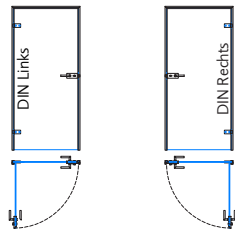

Firma, Kundennummer:

Kommission:

Anlagentyp (A1 - D) auswählen:

Weitere Informationen:

Öffnungsrichtung Türe:

SYSTEMANSICHT = FALZSEITE = CLIPSEITE

HORIZONTALER SCHNITT

- 1. Systembreite:
- 2. Systemhöhe:
- 3. Durchgangsbreite:
- 4. Durchgangshöhe:
- 5. Drückerhöhe:

- 6. Seitenteil A:
- 7. Seitenteil B:
- 8. Anzahl Glasstoßprofil Seitenteil A:
- 9. Anzahl Glasstoßprofil Seitenteil B:
- 10. Bodenluft:

BASIS PROFILE

AL-Basis-W-XL
Zargenprofil XL
für Wandanschluss

AL-Basis-G-XL
Zargenprofil XL
für Glasanschluss

FRAME PROFILE

AL-Frame-XL
Fixrahmen-
verglasungsprofil XL
für Boden, Wand
und Decke

AL-Top-Frame-XL
Fixrahmen-
verglasungsprofil XL
für Decke

AL-Frame T-XL
Fixrahmen-
verglasungsprofil XL
für Glasstoß

ELEMENT-AUSFÜHRUNGEN: