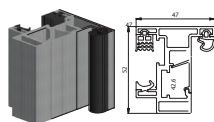

Firma, Kundennummer:

Kommission:

Anlagentyp (A1 - D) auswählen:

Weitere Informationen:

Öffnungsrichtung Türe:

SYSTEMANSICHT = FALZSEITE = CLIPSEITE

HORIZONTALER SCHNITT

- 1. Systembreite:
- 2. Systemhöhe:
- 3. Durchgangsbreite:
- 4. Durchgangshöhe:
- 5. Drückerhöhe:

- 6. Seitenteil A:
- 7. Seitenteil B:
- 8. Anzahl Glasstoßprofil Seitenteil A:
- 9. Anzahl Glasstoßprofil Seitenteil B:
- 10. Bodenluft:

BASIS PROFILE

AL-Basis-W-XL
Zargenprofil XL
für Wandanschluss

AL-Basis-G-XL
Zargenprofil XL
für Glasanschluss