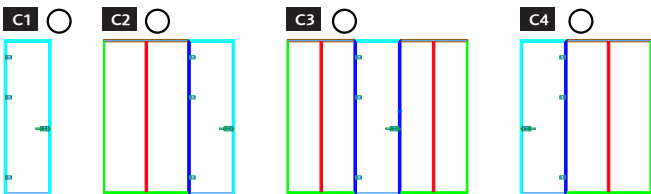

Firma, Kundennummer:

Kommission:

Anlagentyp (A1 - D) auswählen:

Weitere Informationen:

Öffnungsrichtung Türe:

SYSTEMANSICHT = FALZSEITE = CLIPSEITE

HORIZONTALER SCHNITT

- 1. Systembreite:
- 2. Systemhöhe:
- 3. Durchgangsbreite:
- 4. Durchgangshöhe:
- 5. Drückerhöhe:

- 6. Seitenteil A:
- 7. Seitenteil B:
- 8. Anzahl Glasstoßprofil Seitenteil A:
- 9. Anzahl Glasstoßprofil Seitenteil B:
- 10. Bodenluft:

BASIS PROFILE

AL-Basis-W-XL
Zargenprofil XL
für Wandanschluss

AL-Basis-G-XL
Zargenprofil XL
für Glasanschluss

FRAME PROFILE

AL-Frame-XL
Fixrahmen-
verglasungsprofil XL
für Boden, Wand
und Decke

AL-Top-Frame-XL
Fixrahmen-
verglasungsprofil XL
für Decke

AL-Frame T-XL
Fixrahmen-
verglasungsprofil XL
für Glasstoß

ELEMENT-AUSFÜHRUNGEN: