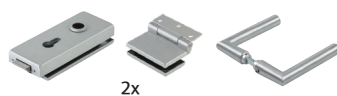

RAL Seidenglanz beschichtet

RAL Matt beschichtet

Farbe Dichtung Seitenteile*:

Schwarz

Grau

*Türdichtung nur in schwarz verfügbar

Bitte BESCHLÄGESETS oder EINZELBESCHLÄGE auswählen

DORMA BESCHLÄGESETS:

Oberflächen: Ähnlich EV1 beschichtet Ähnlich Edelstahleffekt beschichtet Schwarz matt beschichtet

Beschlägeset A
Eckig, unverschießbar

Beschlägeset C
Rund, unverschießbar

Beschlägeset B
Eckig, Verschießbar
(PZ vorgerichtet)

Beschlägeset D
Rund, verschießbar
(PZ vorgerichtet)

DORMA EINZELBESCHLÄGE:

Oberflächen: EV1 eloxiert Edelstahleffekt eloxiert RAL Beschichtet Sonderfarbe Eloxiert

Schlossoptionen:

Schlossfunktion: Unverschießbar PZ vorgerichtet KABA vorgerichtet WC