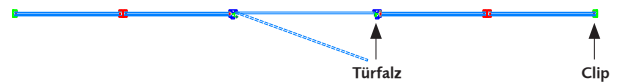

Firma, Kundennummer:

Kommission:

Anlagentyp (A1 - D) auswählen:

Weitere Informationen:

Öffnungsrichtung Türe:

SYSTEMANSICHT = FALZSEITE = CLIPSEITE

HORIZONTALER SCHNITT

- 1. Systembreite:
- 2. Systemhöhe:
- 3. Durchgangsbreite:
- 4. Durchgangshöhe:
- 5. Drückerhöhe:

- 6. Seitenteil A:
- 7. Seitenteil B:
- 8. Anzahl Glasstoßprofil Seitenteil A:
- 9. Anzahl Glasstoßprofil Seitenteil B:
- 10. Bodenluft:

BASIS PROFILE

AL-Basis-W-XL
Zargenprofil XL
für Wandanschluss

AL-Basis-G-XL
Zargenprofil XL
für Glasanschluss