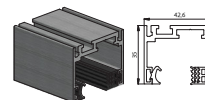

- 6. Seitenteil A:
- 7. Seitenteil B:
- 8. Anzahl Glasstoßprofil Seitenteil A:
- 9. Anzahl Glasstoßprofil Seitenteil B:
- 10. Bodenluft:

BASIS PROFILE

AL-Basis-W-XL
Zargenprofil XL
für Wandanschluss

AL-Basis-G-XL
Zargenprofil XL
für Glasanschluss

FRAME PROFILE

AL-Frame-XL
Fixrahmen-
verglasungsprofil XL
für Boden, Wand
und Decke

AL-Top-Frame-XL
Fixrahmen-
verglasungsprofil XL
für Decke

AL-Frame T-XL
Fixrahmen-
verglasungsprofil XL
für Glasstoß

ELEMENT-AUSFÜHRUNGEN: