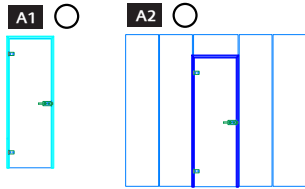

Firma, Kundennummer:

Kommission:

Anlagentyp (A1 - D) auswählen:

Weitere Informationen:

Öffnungsrichtung Türe:

SYSTEMANSICHT = FALZSEITE = CLIPSEITE

HORIZONTALER SCHNITT

- 1. Systembreite:
- 2. Systemhöhe:
- 3. Durchgangsbreite:
- 4. Durchgangshöhe:
- 5. Drückerhöhe:

- 6. Seitenteil A:
- 7. Seitenteil B:
- 8. Anzahl Glasstoßprofil Seitenteil A:
- 9. Anzahl Glasstoßprofil Seitenteil B:
- 10. Bodenluft:

BASIS PROFILE

AL-Basis-W-XL
Zargenprofil XL
für Wandanschluss

AL-Basis-G-XL
Zargenprofil XL
für Glasanschluss