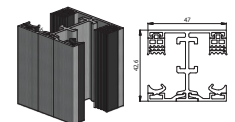

Firma, Kundennummer:

Kommission:

Anlagentyp (A1 - D) auswählen:

Weitere Informationen:

Öffnungsrichtung Türe:

SYSTEMANSICHT = FALZSEITE = CLIPSEITE

HORIZONTALER SCHNITT

- 1. Systembreite:
- 2. Systemhöhe:
- 3. Durchgangsbreite:
- 4. Durchgangshöhe:
- 5. Drückerhöhe:

- 6. Seitenteil A:
- 7. Seitenteil B:
- 8. Anzahl Glasstoßprofil Seitenteil A:
- 9. Anzahl Glasstoßprofil Seitenteil B:
- 10. Bodenluft:

BASIS PROFILE

AL-Basis-W-XL
Zargenprofil XL
für Wandanschluss

AL-Basis-G-XL
Zargenprofil XL
für Glasanschluss

FRAME PROFILE

AL-Frame-XL
Fixrahmen-
verglasungsprofil XL
für Boden, Wand
und Decke

AL-Top-Frame-XL
Fixrahmen-
verglasungsprofil XL
für Decke

AL-Frame T-XL
Fixrahmen-
verglasungsprofil XL
für Glasstoß

ELEMENT-AUSFÜHRUNGEN: