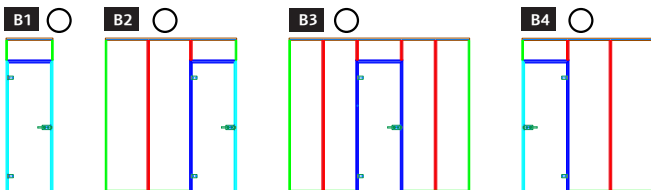

Firma, Kundennummer:

Kommission:

Anlagentyp (A1 - D) auswählen:

Weitere Informationen:

Öffnungsrichtung Türe:

SYSTEMANSICHT = FALZSEITE = CLIPSEITE

HORIZONTALER SCHNITT

- 1. Systembreite:
- 2. Systemhöhe:
- 3. Durchgangsbreite:
- 4. Durchgangshöhe:
- 5. Drückerhöhe:

- 6. Seitenteil A:
- 7. Seitenteil B:
- 8. Anzahl Glasstoßprofil Seitenteil A:
- 9. Anzahl Glasstoßprofil Seitenteil B:
- 10. Bodenluft:

BASIS PROFILE

AL-Basis-W-XL
Zargenprofil XL
für Wandanschluss

AL-Basis-G-XL
Zargenprofil XL
für Glasanschluss

FRAME PROFILE

AL-Frame-XL
Fixrahmen-
verglasungsprofil XL
für Boden, Wand
und Decke

AL-Top-Frame-XL
Fixrahmen-
verglasungsprofil XL
für Decke

AL-Frame T-XL
Fixrahmen-
verglasungsprofil XL
für Glasstoß

ELEMENT-AUSFÜHRUNGEN:

Absenkichtung

Türe: **Glasart** ESG VSG

Glasdicke 10 mm 12 mm

Fixteil: **Glasart** VSG ISO

Glasdicke 20 mm 22 mm 24 mm 26 mm 28 mm

Oberfläche Profile: EV1 eloxiert

Schwarz matt eloxiert

Edelstahleffekt eloxiert