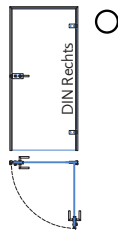

Firma, Kundennummer:

Kommission:

Weitere Informationen:

Anlagentyp (A1 - D) auswählen:

 A1*

 A2*

*A1: Zarge für Wandanschluss
*A2: Zarge für Glasanschluss bei
bauseitigen Fixverglasungsprofilen

 B1

 B2

 B3

 B4

 C1

 C2

 C3

 C4

 D

Öffnungsrichtung Türe auswählen:

SYSTEMANSICHT = FALZSEITE = CLIPSEITE

HORIZONTALER SCHNITT

1. Systembreite:

2. Systemhöhe:

3. Durchgangsbreite:

4. Durchgangshöhe:

5. Drückerhöhe:

6. Seitenteil A:

7. Seitenteil B:

8. Bodenluft:

BASIS PROFILE

Basis-W
Zargenprofil
für Wandanschluss

Basis-G
Zargenprofil
für Glasanschluss

FRAME PROFILE

Frame
Fixrahmenverglasungsprofil
für Boden, Wand und Decke