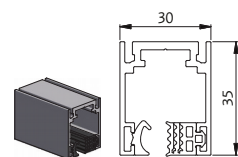

Öffnungsrichtung Türe auswählen:

SYSTEMANSICHT = FALZSEITE = CLIPSEITE

HORIZONTALER SCHNITT

1. Systembreite:

2. Systemhöhe:

3. Durchgangsbreite:

4. Durchgangshöhe:

5. Drückerhöhe:

6. Seitenteil A:

7. Seitenteil B:

8. Bodenluft:

BASIS PROFILE

Basis-W
Zargenprofil
für Wandanschluss

Basis-G
Zargenprofil
für Glasanschluss

FRAME PROFILE

Frame
Fixrahmenverglasungsprofil
für Boden, Wand und Decke