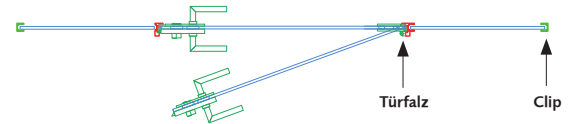

 B2

 B3

 B4

 C1

 C2

 C3

 C4

 D

Öffnungsrichtung Türe auswählen:

SYSTEMANSICHT = FALZSEITE = CLIPSEITE

HORIZONTALER SCHNITT

1. Systembreite:

2. Systemhöhe:

3. Durchgangsbreite:

4. Durchgangshöhe:

5. Drückerhöhe:

6. Seitenteil A:

7. Seitenteil B:

8. Bodenluft:

BASIS PROFILE

Basis-W
Zargenprofil
für Wandanschluss

Basis-G
Zargenprofil
für Glasanschluss

FRAME PROFILE

Frame
Fixrahmenverglasungsprofil
für Boden, Wand und Decke