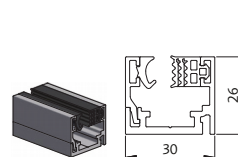

Öffnungsrichtung Türe auswählen:

SYSTEMANSICHT = FALZSEITE = CLIPSEITE

HORIZONTALER SCHNITT

1. Systembreite:

2. Systemhöhe:

3. Durchgangsbreite:

4. Durchgangshöhe:

5. Drückerhöhe:

6. Seitenteil A:

7. Seitenteil B:

8. Bodenluft:

BASIS PROFILE

Basis-W
Zargenprofil
für Wandanschluss

Basis-G
Zargenprofil
für Glasanschluss

FRAME PROFILE

Frame
Fixrahmenverglasungsprofil
für Boden, Wand und Decke

Top-Frame
Fixrahmenverglasungsprofil
für Decke

ELEMENT-AUSFÜHRUNGEN:

Absenkdichtung

Glas-Verbindungsstreifen klar

Türe: Glasart ESG VSG
Glasdicke 8 mm 10 mm 12 mm

Fixteil: Glasart ESG VSG
Glasdicke 8 mm 10 mm 12 mm 16 mm