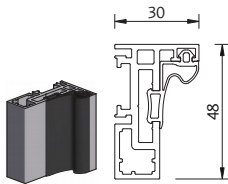

Öffnungsrichtung Türe auswählen:

SYSTEMANSICHT = FALZSEITE = CLIPSEITE

HORIZONTALER SCHNITT

1. Systembreite:

2. Systemhöhe:

3. Durchgangsbreite:

4. Durchgangshöhe:

5. Drückerhöhe:

6. Seitenteil A:

7. Seitenteil B:

8. Bodenluft:

BASIS PROFILE

Basis-W
Zargenprofil
für Wandanschluss

Basis-G
Zargenprofil
für Glasanschluss

FRAME PROFILE

Frame
Fixrahmenverglasungsprofil
für Boden, Wand und Decke