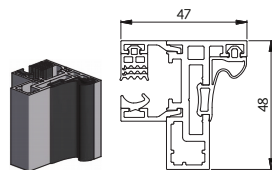

Öffnungsrichtung Türe auswählen:

SYSTEMANSICHT = FALZSEITE = CLIPSEITE

HORIZONTALER SCHNITT

1. Systembreite:

2. Systemhöhe:

3. Durchgangsbreite:

4. Durchgangshöhe:

5. Drückerhöhe:

6. Seitenteil A:

7. Seitenteil B:

8. Bodenluft:

BASIS PROFILE

Basis-W
Zargenprofil
für Wandanschluss

Basis-G
Zargenprofil
für Glasanschluss

FRAME PROFILE

Frame
Fixrahmenverglasungsprofil
für Boden, Wand und Decke