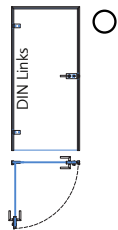

Firma, Kundennummer:

Kommission:

Weitere Informationen:

Anlagentyp (A1 - D) auswählen:

 A1*

 A2*

*A1: Zarge für Wandanschluss
*A2: Zarge für Glasanschluss bei
bauseitigen Fixverglasungsprofilen

 B1

 B2

 B3

 B4

 C1

 C2

 C3

 C4

 D

Öffnungsrichtung Türe auswählen:

SYSTEMANSICHT = FALZSEITE = CLIPSEITE

HORIZONTALER SCHNITT

1. Systembreite:

2. Systemhöhe:

3. Durchgangsbreite:

4. Durchgangshöhe:

5. Drückerhöhe:

6. Seitenteil A:

7. Seitenteil B:

8. Bodenluft:

BASIS PROFILE

Basis-W
Zargenprofil
für Wandanschluss

Basis-G
Zargenprofil
für Glasanschluss

FRAME PROFILE

Frame
Fixrahmenverglasungsprofil
für Boden, Wand und Decke