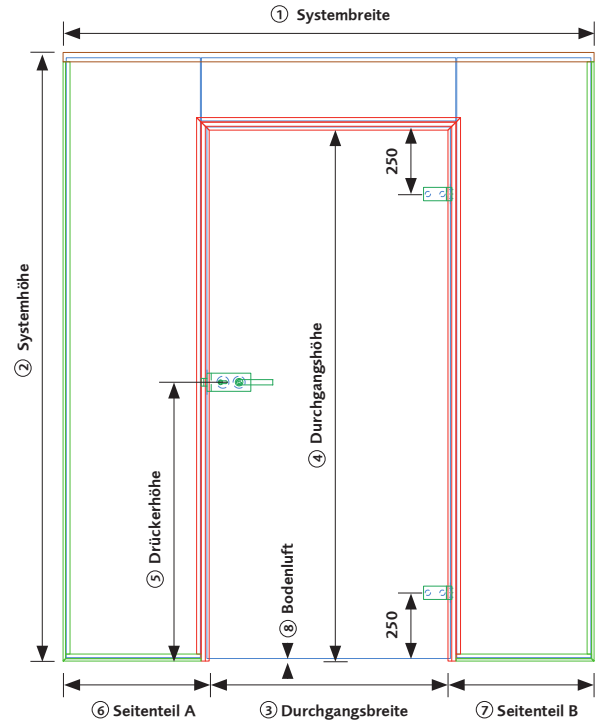

 B2

 B3

 B4

 C1

 C2

 C3

 C4

 D

Öffnungsrichtung Türe auswählen:

SYSTEMANSICHT = FALZSEITE = CLIPSEITE

HORIZONTALER SCHNITT

1. Systembreite:

2. Systemhöhe:

3. Durchgangsbreite:

4. Durchgangshöhe:

5. Drückerhöhe:

6. Seitenteil A:

7. Seitenteil B:

8. Bodenluft:

BASIS PROFILE

Basis-W
Zargenprofil
für Wandanschluss

Basis-G
Zargenprofil
für Glasanschluss

FRAME PROFILE

Frame
Fixrahmenverglasungsprofil
für Boden, Wand und Decke

Top-Frame
Fixrahmenverglasungsprofil
für Decke

ELEMENT-AUSFÜHRUNGEN:

Absenkdichtung

Glas-Verbindungsstreifen klar

Türe: Glasart ESG VSG
Glasdicke 8 mm 10 mm 12 mm

Fixteil: Glasart ESG VSG
Glasdicke 8 mm 10 mm 12 mm 16 mm