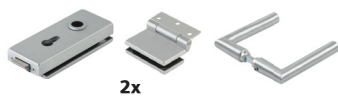

Top-Frame
Fixrahmenverglasungsprofil
für Decke

ELEMENT-AUSFÜHRUNGEN:

Absenkdichtung

Glas-Verbindungsstreifen klar

Türe: Glasart ESG VSG
Glasdicke 8 mm 10 mm 12 mm

Fixteil: Glasart ESG VSG
Glasdicke 8 mm 10 mm 12 mm 16 mm

Oberfläche Profile: EV1 eloxiert

Schwarz matt eloxiert

Edelstahlseffekt eloxiert

RAL Seidenglanz beschichtet

RAL Matt beschichtet

Farbe Dichtung: Schwarz Grau

BITTE DORMA BESCHLÄGESETS **ODER** DORMA EINZELBESCHLÄGE AUSWÄHLEN!

DORMA BESCHLÄGESETS:

Oberflächen: Ähnlich EV1 beschichtet Ähnlich Edelstahlseffekt beschichtet Schwarz matt beschichtet

Beschlägeset A
Eckig, unverschließbar

Beschlägeset B
Eckig, Verschließbar
(PZ vorgerichtet)

Beschlägeset C
Rund, unverschließbar

Beschlägeset D
Rund, verschließbar
(PZ vorgerichtet)

Beschlägeset E
Eckig, verschließbar
(KABA vorgerichtet)

DORMA EINZELBESCHLÄGE:

Oberflächen: EV1 eloxiert Edelstahlseffekt eloxiert RAL Beschichtet Sonderfarbe Eloxier