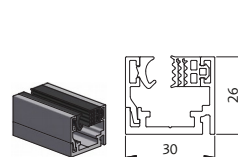

4. Durchgangshöhe:

SYSTEMANSICHT = FALZSEITE = CLIPSEITE

HORIZONTALER SCHNITT

5. Drückerhöhe:

6. Seitenteil A:

7. Seitenteil B:

8. Bodenluft:

### BASIS PROFILE

**Basis-W**  
Zargenprofil  
für Wandanschluss

**Basis-G**  
Zargenprofil  
für Glasanschluss