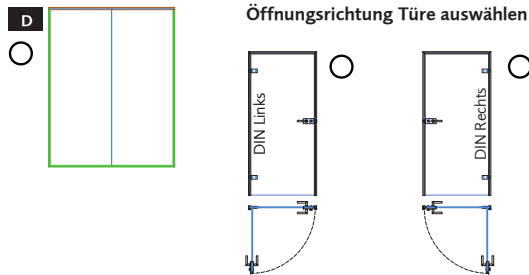

Firma, Kundennummer:

Kommission:

Weitere Informationen:

Anlagentyp (A1 - D) auswählen:

Öffnungsrichtung Türe auswählen:

1. Systembreite:

2. Systemhöhe:

3. Durchgangsbreite:

4. Durchgangshöhe:

SYSTEMANSICHT = FALZSEITE = CLIPSEITE

HORIZONTALER SCHNITT

5. Drückerhöhe:

6. Seitenteil A:

7. Seitenteil B:

8. Bodenluft:

### BASIS PROFILE

**Basis-W**  
Zargenprofil  
für Wandanschluss

**Basis-G**  
Zargenprofil  
für Glasanschluss