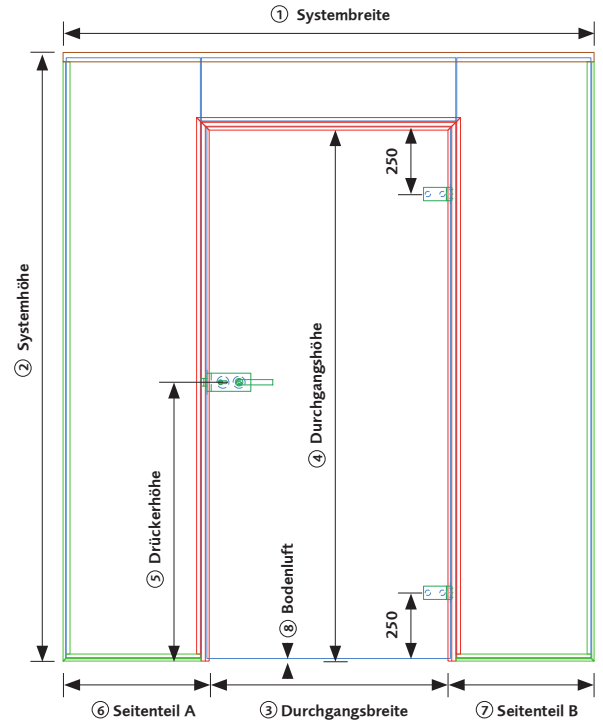

Firma, Kundennummer:

Kommission:

Weitere Informationen:

Anlagentyp (A1 - D) auswählen:

Öffnungsrichtung Türe auswählen:

1. Systembreite:

2. Systemhöhe:

3. Durchgangsbreite:

4. Durchgangshöhe:

SYSTEMANSICHT = FALZSEITE = CLIPSEITE

HORIZONTALER SCHNITT

5. Drückerhöhe:

6. Seitenteil A:

7. Seitenteil B:

8. Bodenluft:

### BASIS PROFILE

**Basis-W**  
Zargenprofil  
für Wandanschluss

**Basis-G**  
Zargenprofil  
für Glasanschluss

### FRAME PROFILE

**Frame**  
Fixrahmenverglasungsprofil  
für Boden, Wand und Decke

**Top-Frame**  
Fixrahmenverglasungsprofil  
für Decke