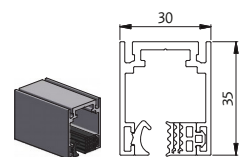

4. Durchgangshöhe:

SYSTEMANSICHT = FALZSEITE = CLIPSEITE

HORIZONTALER SCHNITT

5. Drückerhöhe:

6. Seitenteil A:

7. Seitenteil B:

8. Bodenluft:

### BASIS PROFILE

**Basis-W**  
Zargenprofil  
für Wandanschluss

**Basis-G**  
Zargenprofil  
für Glasanschluss

### FRAME PROFILE

**Frame**  
Fixrahmenverglasungsprofil  
für Boden, Wand und Decke

**Top-Frame**  
Fixrahmenverglasungsprofil  
für Decke