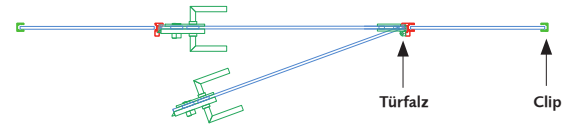

Firma, Kundennummer:

Kommission:

Weitere Informationen:

Anlagentyp (A1 - D) auswählen:

Öffnungsrichtung Türe auswählen:

1. Systembreite:

2. Systemhöhe:

3. Durchgangsbreite:

4. Durchgangshöhe:

SYSTEMANSICHT = FALZSEITE = CLIPSEITE

HORIZONTALER SCHNITT

5. Drückerhöhe:

6. Seitenteil A:

7. Seitenteil B:

8. Bodenluft:

### BASIS PROFILE

**Basis-W**  
Zargenprofil  
für Wandanschluss

**Basis-G**  
Zargenprofil  
für Glasanschluss