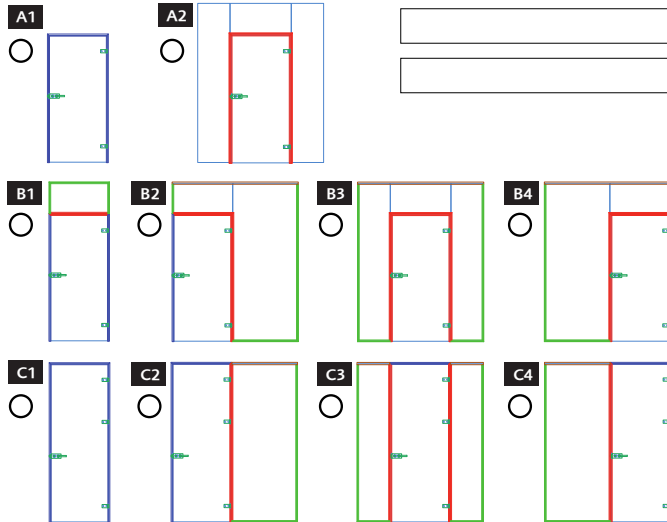

Firma, Kundennummer:

Kommission:

Weitere Informationen:

Anlagentyp (A1 - D) auswählen:

Öffnungsrichtung Türe auswählen:

1. Systembreite:

2. Systemhöhe:

3. Durchgangsbreite:

4. Durchgangshöhe:

SYSTEMANSICHT = FALZSEITE = CLIPSEITE

HORIZONTALER SCHNITT

5. Drückerhöhe:

6. Seitenteil A:

7. Seitenteil B:

8. Bodenluft:

### BASIS PROFILE

**Basis-W**  
Zargenprofil  
für Wandanschluss

**Basis-G**  
Zargenprofil  
für Glasanschluss

### Bänderoptionen:

Band eckig

Band rund

Öffnungswinkel Dorma Bänder circa 140°  
Bänder für Öffnungswinkel bis circa 180° auf Anfrage