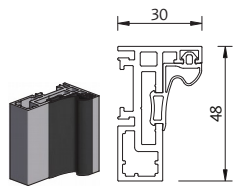

4. Durchgangshöhe:

SYSTEMANSICHT = FALZSEITE = CLIPSEITE

HORIZONTALER SCHNITT

5. Drückerhöhe:

6. Seitenteil A:

7. Seitenteil B:

8. Bodenluft:

### BASIS PROFILE

**Basis-W**  
Zargenprofil  
für Wandanschluss

**Basis-G**  
Zargenprofil  
für Glasanschluss